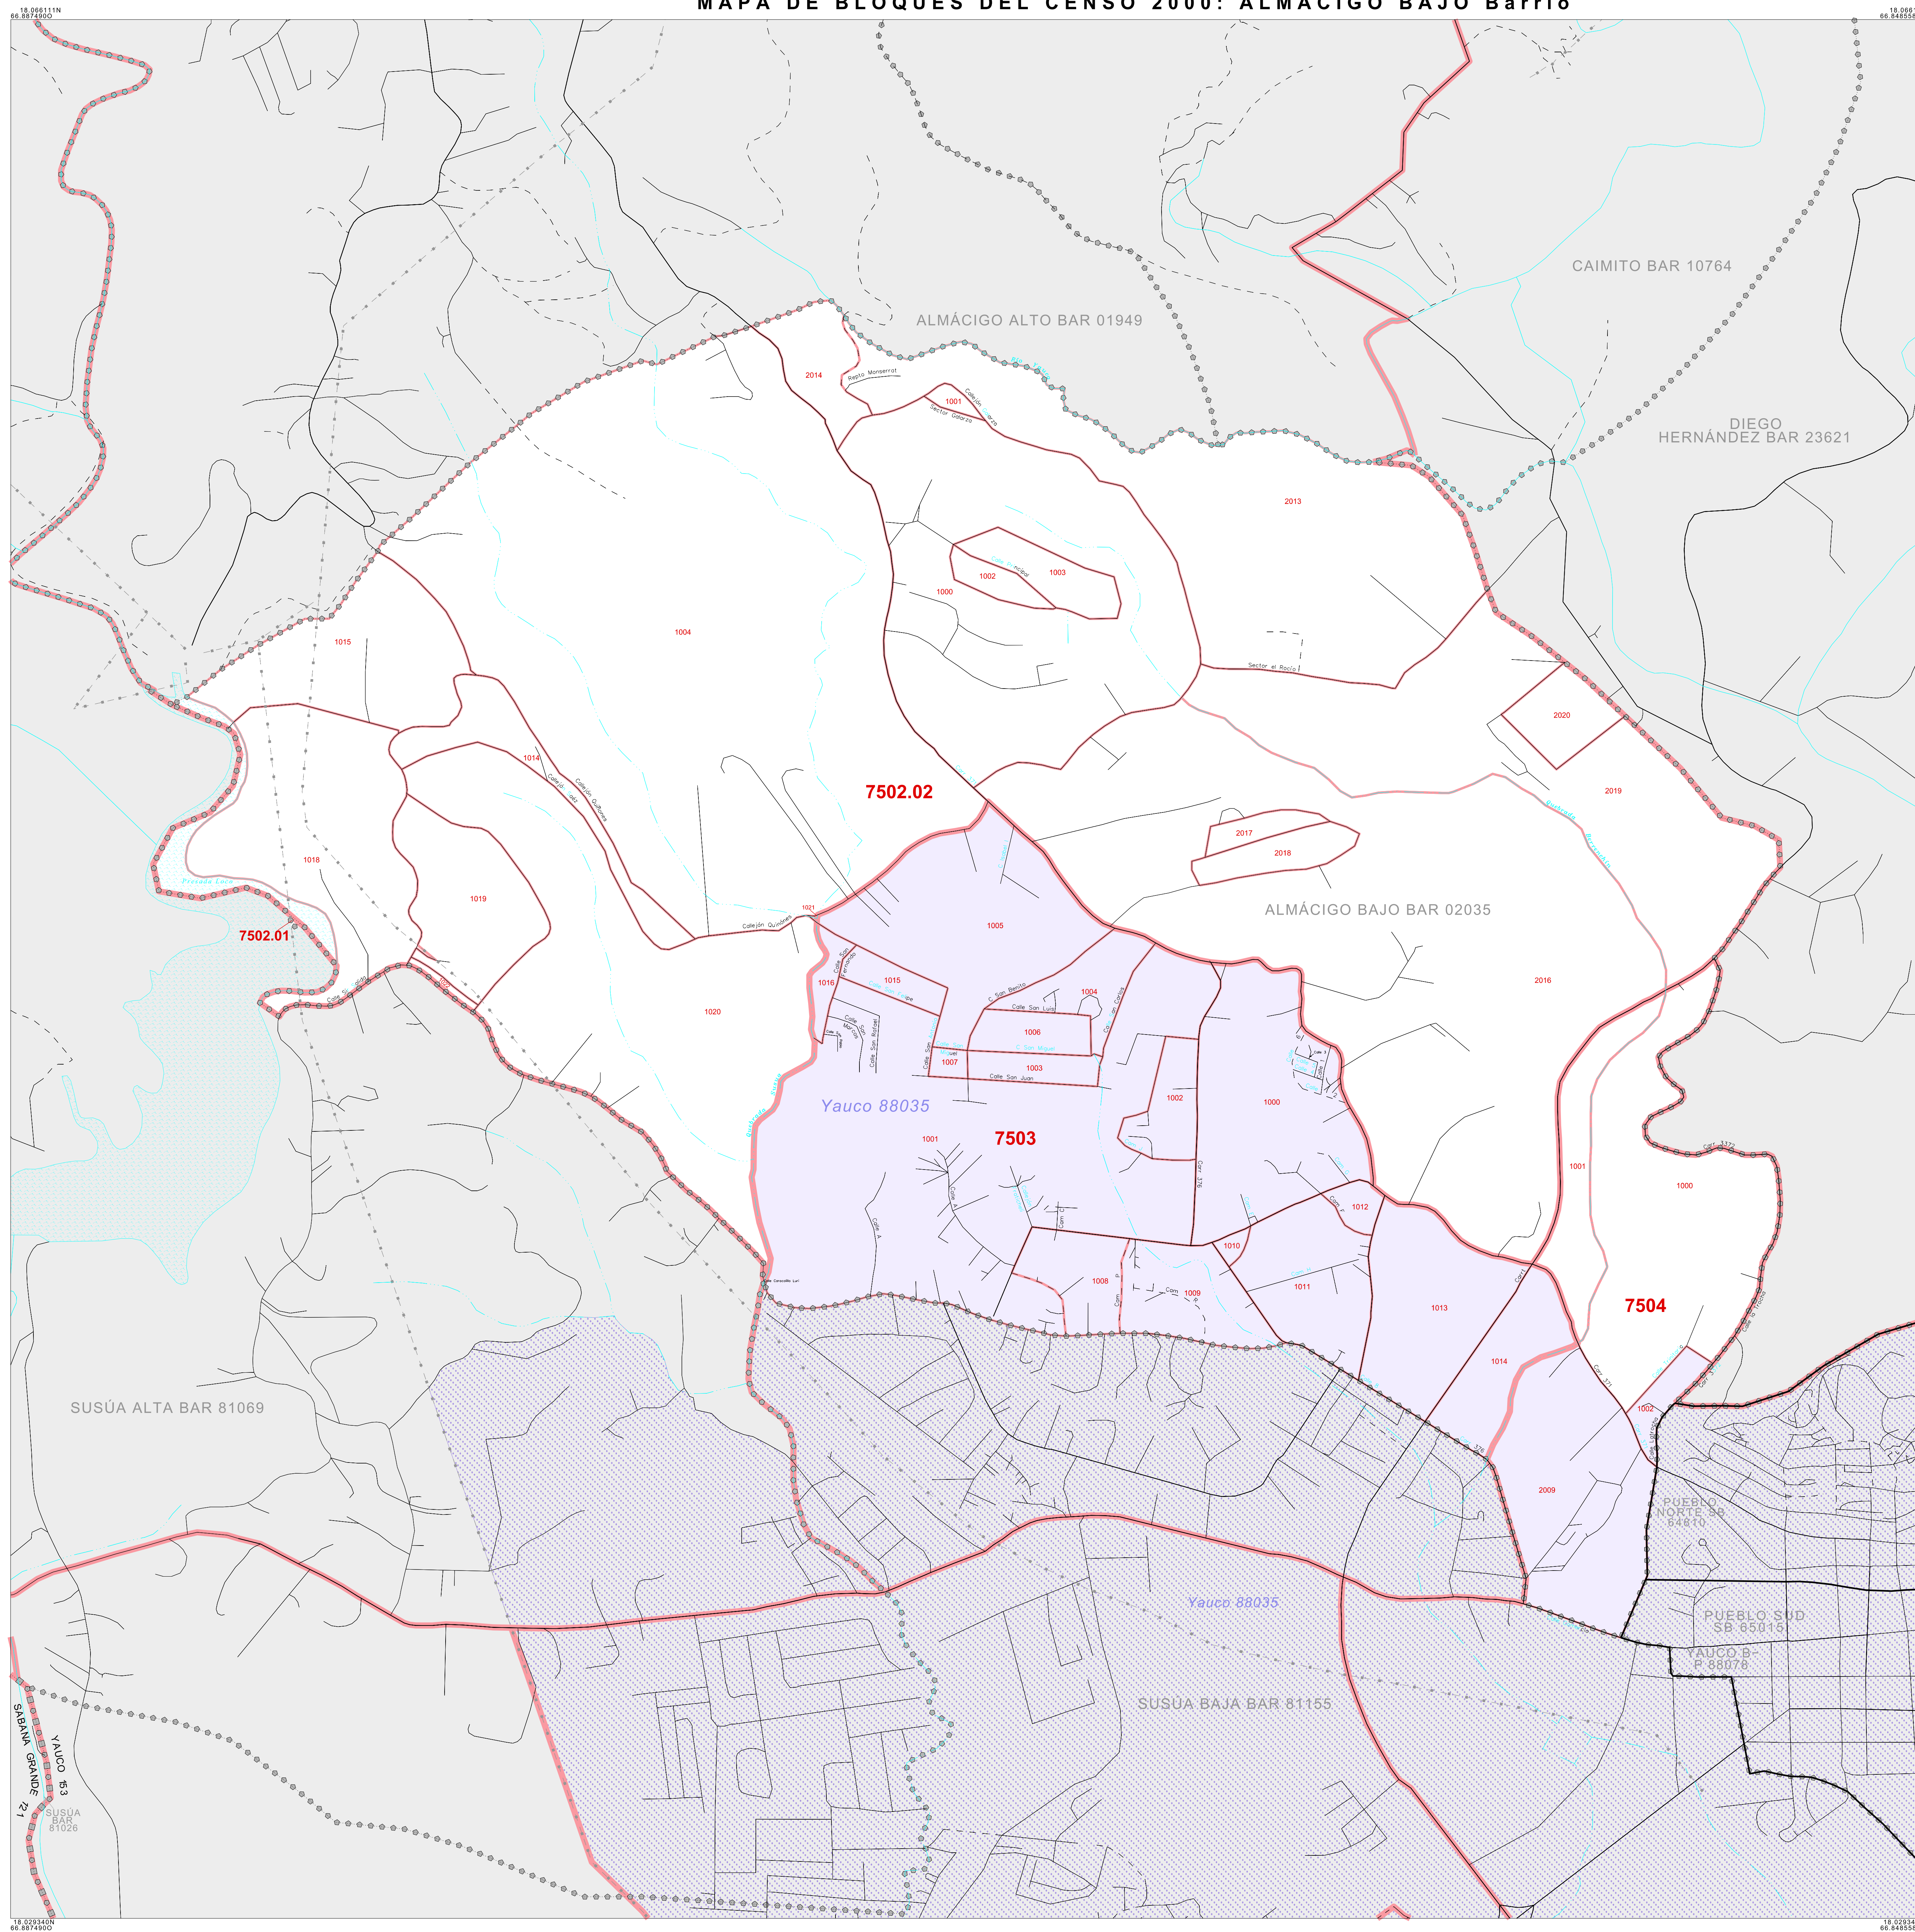

MAPA DE BLOQUES DEL CENSO 2000: ALMÁCIGO BAJO Barrio

LEYENDA

SÍMBOLOS	ESTILO DE NOMBRES
☆☆☆☆	INTERNACIONAL
////	PUERTO RICO
□□□□	MUNICIPIO
●●●●	BARRIOS / BARRIOS-PUEBLO
○	Sub-barrio
■	Lugar Dentro de la Entidad Indicada
■	Lugar Fuera de la Entidad Indicada
■	Comunidad / Zona Urbana
■	Comunidad / Zona Urbana
■	Sector Censal
■	BLOQUE CENSAL

RASGOS

Autopista	Tubería/Línea de Transmisión Eléctrica	Arroyo Permanente / Línea Costera
Carretera Secundario	Línea de Buses Fijos	Arroyo Intermitente
Caminos para Jirya / Caminos/Avanzada y Lucha	Línea de Propiedad / Línea de Fidei	Río Grande / Lago
Ferrocarril	Límite No. Vialidad	

☐ **MIDIG** ☐ Mapa insertado ☐ Fuera del Área

Desde los límites interseccionales de Puerto Rico o de municipio coincidas, el mapa mostrará solamente el símbolo para el límite de rango más alto.
El número de bloque seguido por un asterisco indica que el número de bloque se repite en alguna otra parte del bloque.