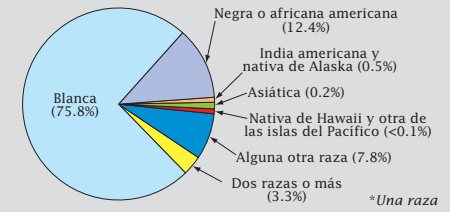

# Censo del 2010: Perfil de Puerto Rico

## Densidad Poblacional por Sector Censal

## Composición Racial\* en Puerto Rico

El **99.0%** de la población se compone de hispanos o latinos (de cualquier raza).