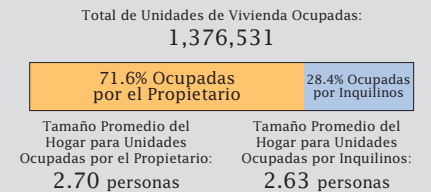

Tenencia de la Vivienda