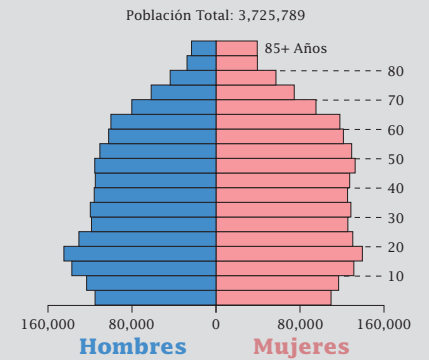

## Densidad Poblacional por Sector Censal

## Composición Racial\* en Puerto Rico

El **99.0%** de la población se compone de hispanos o latinos (de cualquier raza).

## Población por Sexo y Edad