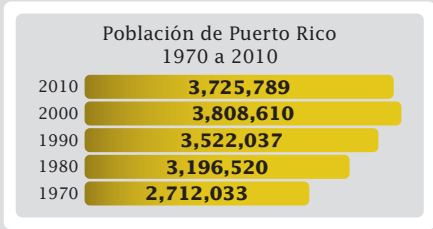

# Censo del 2010: Perfil de Puerto Rico

## Densidad Poblacional por Sector Censal

## Composición Racial\* en Puerto Rico

El **99.0%** de la población se compone de hispanos o latinos (de cualquier raza).